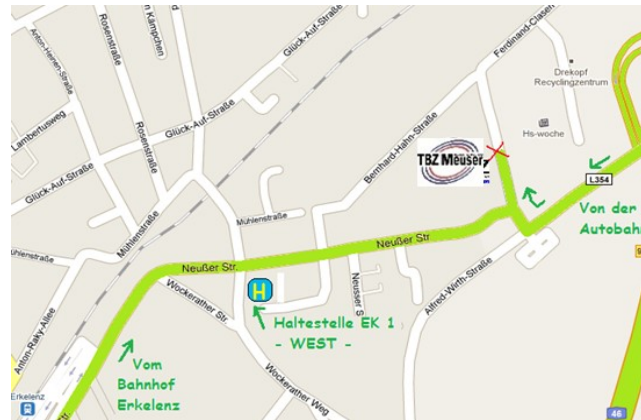

Unsere Räumlichkeiten liegen in der Nähe des Erkelenzer Bahnhofs und mit direkter Autobahnanbindung Abfahrt Erkelenz Ost.
Zu Fuß sind es ca. 15 Minuten, mit der Buslinie EK 1 ab Haltestelle West, rund 530 m zu unseren Räumlichkeiten.